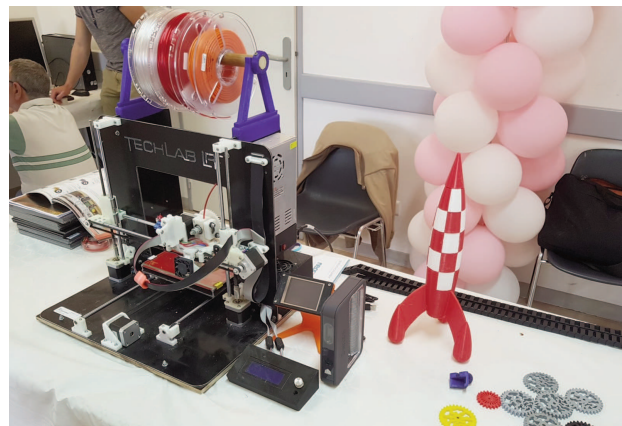

Le Club informatique I2m ouvrait ses portes au public au Centre Fernand Arnaud. Cette journée organisée par les membres-adhérents des ateliers "Domotique, construction 3D et Photoshop" a connu un franc succès.

JOURNEE PORTES OUVERTES

i2m
Club informatique
Saint Clément de Rivière
www.clubi2m.fr

Robots Laser
Imprimante 3D
Arduino CNC
Scanner 3D Micro-contrôleur
Domotique Photoshop

Logiciels Libres
Photos Videos Numeriques
Bureautique
Assistance Windows 10
Arduino Robotique
Imprimante 3D
Tablettes et smartphones

Accueil tout public

Samedi 26 Mai 2018 de 10h à 16h
Centre Fernand Arnaud
Saint Clément de Rivière

De nombreux visiteurs sont venus découvrir les créations et activités proposées par l'association. Cette journée portes ouvertes a donc été une réelle réussite, journée intense pour les organisateurs et les bénévoles. Les visites furent nombreuses, ainsi que les contacts pris. Le Club espère avoir satisfait au mieux l'ensemble des visiteurs et remercièrent chaleureusement tous ceux qui nous ont rendu visite, ainsi que tous les membres du club qui ont accepté de se lancer dans cette belle aventure.

Vous serez toujours les bienvenus au Club ou sur notre stand à la journée des Associations du 8 septembre : l'ensemble des ateliers vous accueillera pour vous informer. Toutes les actualités en temps réel sur notre site : www.clubi2m.fr
A très bientôt !